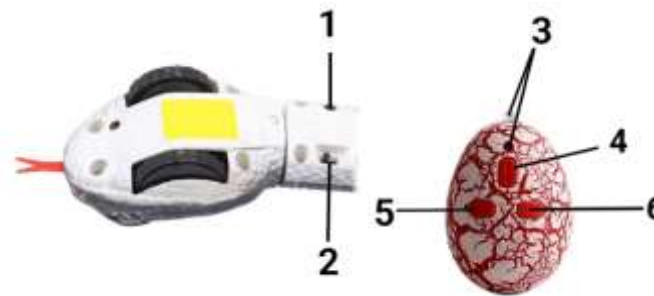

COMPONENTE

1. Port de încărcare
2. Comutator ON/OFF
3. Lumini indicatoare
4. Buton de pornire/oprire a mișcării
5. Buton stânga
6. Buton dreapta

MOD DE UTILIZARE

- Încărcați complet șarpele înainte de prima utilizare. Pentru a-i încărca bateria, asigurați-vă că șarpele este oprit, apoi conectați un capăt al cablului de încărcare USB inclus la portul de pe șarpe și celălalt capăt la portul USB al calculatorului sau al încărcătorului pentru telefon. Este nevoie de aproximativ 30 de minute pentru a încărca complet bateria. Îndepărtați cablul înainte de utilizare.
- Folosiți o șurubelniță pentru a deschide compartimentul pentru baterii de pe partea din spate a telecomenzii. Luați cele trei baterii de tip buton incluse, îndepărtați

ambalajul de plastic și introduceți-le în fantă conform diagramei ilustrate pe compartiment. Închideți compartimentul și strângeți șurubul.

- Pentru a utiliza jucăria, porniți-o cu ajutorul comutatorului ON/OFF de pe partea laterală.
- Folosiți butoanele dreapta și stânga de pe telecomandă pentru a controla direcția de mișcare a șarpelui.
- Apăsăți butonul de pornire/oprire a mișcării de pe telecomandă pentru a face șarpele să se deplaseze singur. În acest mod, puteți în continuare să controlați direcția de mișcare a șarpelui cu ajutorul butoanelor de direcție. Pentru ca șarpele să se oprească, apăsați din nou butonul de pornire/oprire a mișcării.

ATENȚIE

- Utilizați produsul numai în scopul pentru care a fost prevăzut.
- Nu dezasamblați sau modificați produsul în niciun fel.
- A se păstra departe de căldură și umiditate.
- Această jucărie nu este potrivită pentru copiii cu vârsta de până la 3 ani. Piesele mici prezintă risc de sufocare.
- Scoateți bateriile din telecomandă atunci când nu o folosiți.
- Nu amestecați bateriile vechi cu cele noi.